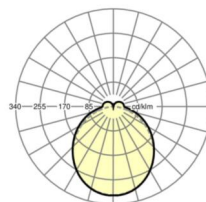

ÉLECTROTECHNIQUE

Ballast	Pilote électronique (1 pièce)
Puissance du système	37W
Tension secteur	230V/50Hz
Classe de efficacité énergétique/Source de lumière	D

ÉCLAIRAGISME

Équipement	LED, Rendu des couleurs/Température de couleur CRI ≥ 80 / 6500K
Tolérance de localisation chromatique (MacAdam)	3SDCM
Flux lumineux nominal	5472lm
Longévité des sources LED	50000h L80/B10 (Tq 40°C)
Efficacité lumineuse du luminaire	146lm/W
Angle de rayonnement	115° (C0) / 110° (C90)
UGR trans./long.	25.3 / 24.7

MÉCANIQUE

Couleur du boîtier	blanc signalisation RAL 9016
Cotes (Long.xLarg.xH/DxH)	1531mm x 55mm x 37mm
Poids (net)	1.9kg
Type de montage	Montage sur système de rail support, Structure lumineuse

LIEN PROFOND

<https://www.regiolux.de/fr/article/19472004160>

Référence	LED 6000lm 865
ηLB	100 %
Φ ↓/↑	90 % / 10 %
UGR trans./long.	25.3 / 24.7

Dimensions

L	1531 mm	Longueur
B	55 mm	Largeur
H	37 mm	Hauteur
